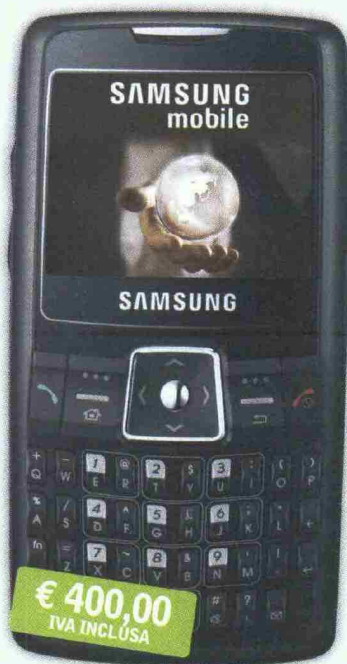

L'ufficio in tasca

Gli smartphone sono accessori ideali per quanti hanno la necessità di comunicare sempre e in qualsiasi luogo attraverso telefono, posta elettronica e messaggi istantanei. Questi concentrati di tecnologia tascabile ci permettono di tenere sempre sotto controllo tutte le nostre attività, anche quando siamo lontani dal nostro computer di casa o dell'ufficio.

Per gli appassionati del genere, **Samsung** propone il nuovo **SGH-i320**, uno smartphone dotato di tastiera, display LCD da 2,2 pollici, connettività Bluetooth e fotocamera da 1,3 megapixel: il tutto in poco più di un centimetro di spessore e in soli 99 grammi di peso. Il Samsung SGH-i320